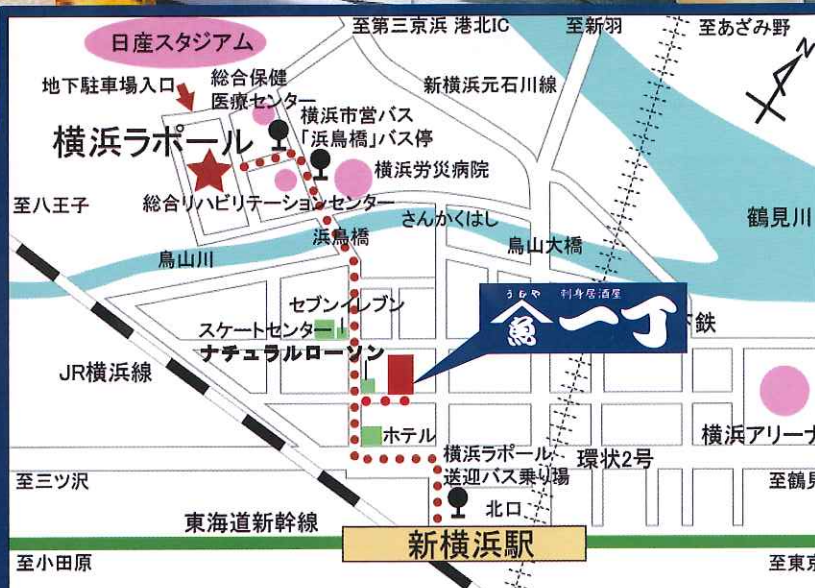

神奈川県横浜市港北区新横浜2-6-25

0120-276-227(平日)

045-473-0010(祝日・土・日)

営業時間

平日 17:00 OPEN

祝日・土・日 16:00 OPEN

新横浜駅徒歩2分のウエディングリゾート

Arc en Ciel
luxe mariage