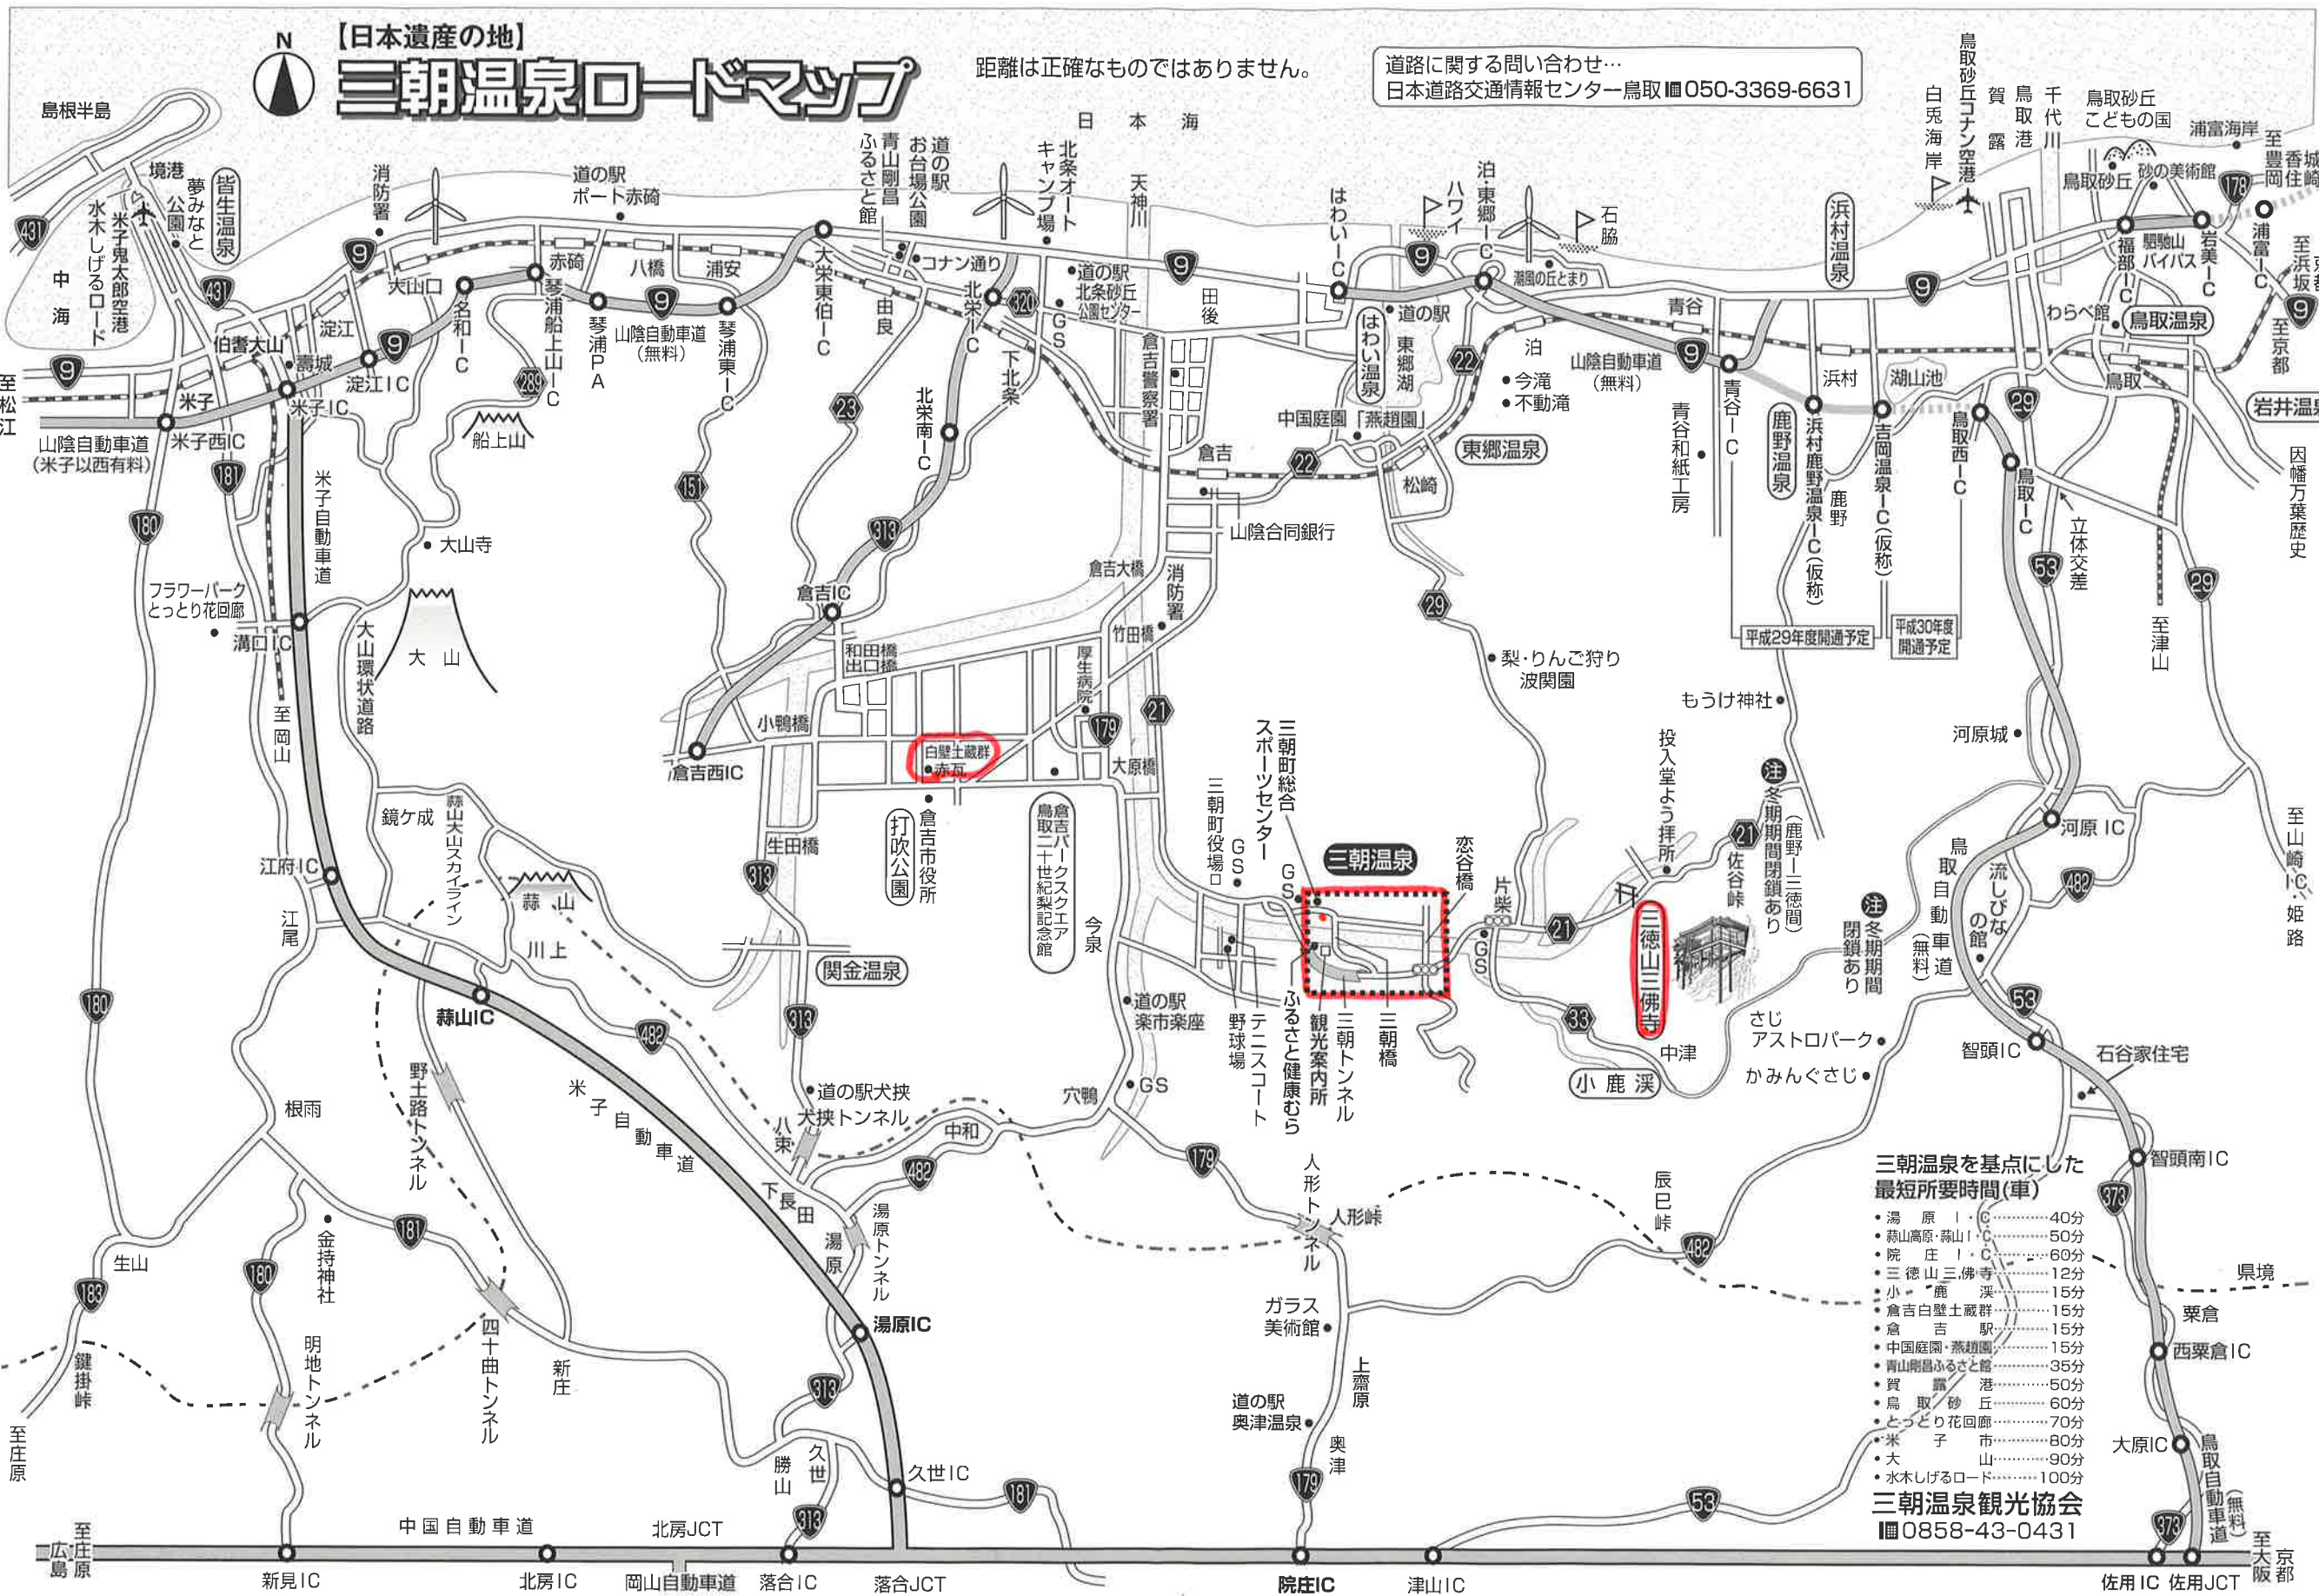

【日本遺産の地】

# 三朝温泉ロードマップ

距離は正確なものではありません。

道路に関する問い合わせ…  
日本道路交通情報センター鳥取 ☎050-3369-6631

### 三朝温泉を基点にした最短所要時間(車)

- 湯原 I.C. 40分
- 蒜山高原・蒜山 I.C. 50分
- 院庄 I.C. 60分
- 三徳山三佛寺 12分
- 小鹿 15分
- 倉吉白壁土蔵群 15分
- 倉吉 15分
- 中国庭園「燕趙園」 15分
- 青山剛昌ふるさと館 35分
- 賀露港 50分
- 鳥取砂丘 60分
- とっとり花回廊 70分
- 米子市 80分
- 大山 90分
- 水木しげるロード 100分