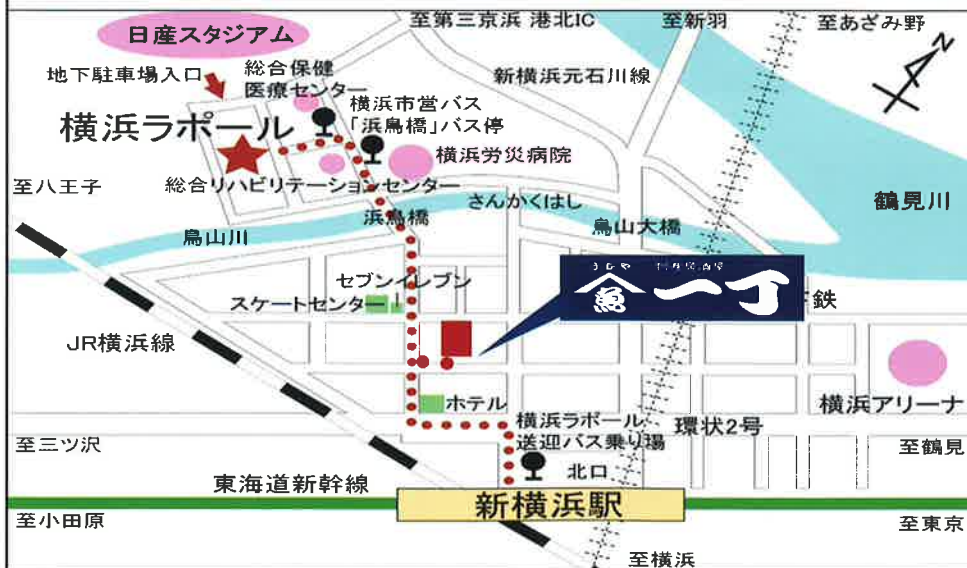

大神楽

落語

柳家 圭花

(やなぎや けいか)

生年月日：1981年7月27日

出身地：長野県

【経歴】

- 2011年4月 柳家花緑に入門
- 2012年4月 前座となる 前座名「圭花」
- 2016年5月 二ツ目昇進

極みの味覚 ～ 旨い肴がここにある! ～

特撰刺身ト口箱盛り¥1,999～寿司盛合せ¥880～
単品刺身各種¥680～ サンマ塩焼¥780～
 その他いろいろご用意しています

日曜日 ウーロンハイ 499円⇒半額!!
 ハイボール・緑茶ハイ 449円⇒半額!!

緊急事態宣言等の発出により、アルコール類のご提供を見合わせる場合がございます。

うさや 刺身居酒屋

うさや

〒222-0033
 横浜市港北区新横浜2-6-25
 045-473-0010
 平日17:00 OPEN
 土日祝 16:00 OPEN

平日11:30～14:00
 ランチタイム営業中

アークデンタルクリニック新横浜

新横浜駅徒歩3分 平日夜8時まで 土曜も診療
インプラント / 一般歯科 / 矯正歯科 / 口腔外科

☎ 045-474-0882

創業40年地域に密着した保険代理店

株式会社 石井商事

【代表取締役会長 足立和夫・横浜BayCityライオンズクラブ所属】

〒232-0053 横浜市南区井土ヶ谷下町37-2