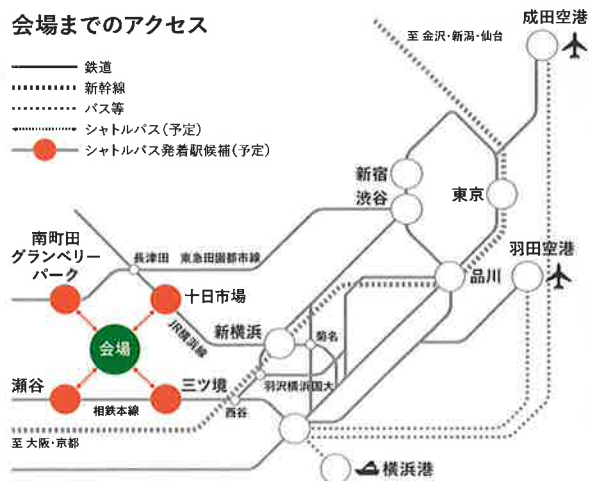

開催期間 2027年3月19日(金)～9月26日(日)

博覧会区域 約100ha(内、会場区域 80ha)

Webサイトはこちら

<https://expo2027yokohama.or.jp/>

会場までのアクセス

- 鉄道
- 新幹線
- バス等
- シャトルバス(予定)
- シャトルバス発着駅候補(予定)

お問い合わせ

公益社団法人2027年国際園芸博覧会協会